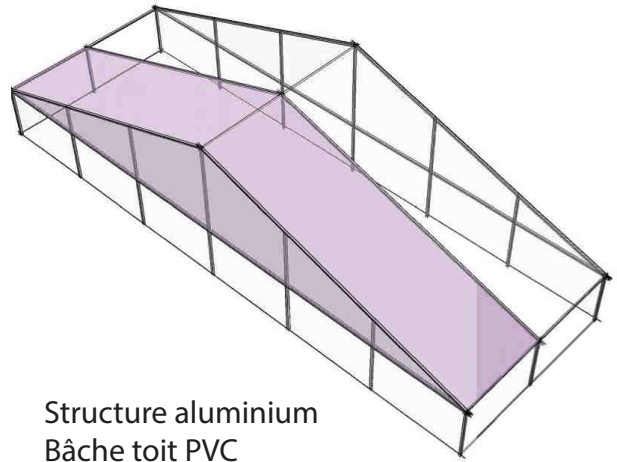

Plus value 10 % pour un montage en 4.0 m

Structure aluminium
Bâche toit PVC
Rideaux PVC

	Travées spéciales		
Bâches	1.0 m	2.0 m	3.0 m
Bâches blanches			
Bâches cristal			
Bâches opaques			
Rideaux			
Rideaux blancs			
Rideaux cristal			
Rideaux opaques			

	contreventée	inter	pignon
Lestage	2500/4330	1500/2860	500/800

RIDEAUX	Pièces
Rideaux Cristal	
Rideaux Fenêtres	
Rideaux Opaques	
Rideaux Couleur	
BÂCHE	Pièces
Bâche blanche	
Bâche cristal	
Bâche opaque	
Bâche couleur	
TRIANGLE PIGNON	Pièces
Triangle pignon blanc	
Triangle pignon cristal	
Triangle pignon opaque	
Triangle pignon couleur	

TENTE 30.0 m - 2 PANS