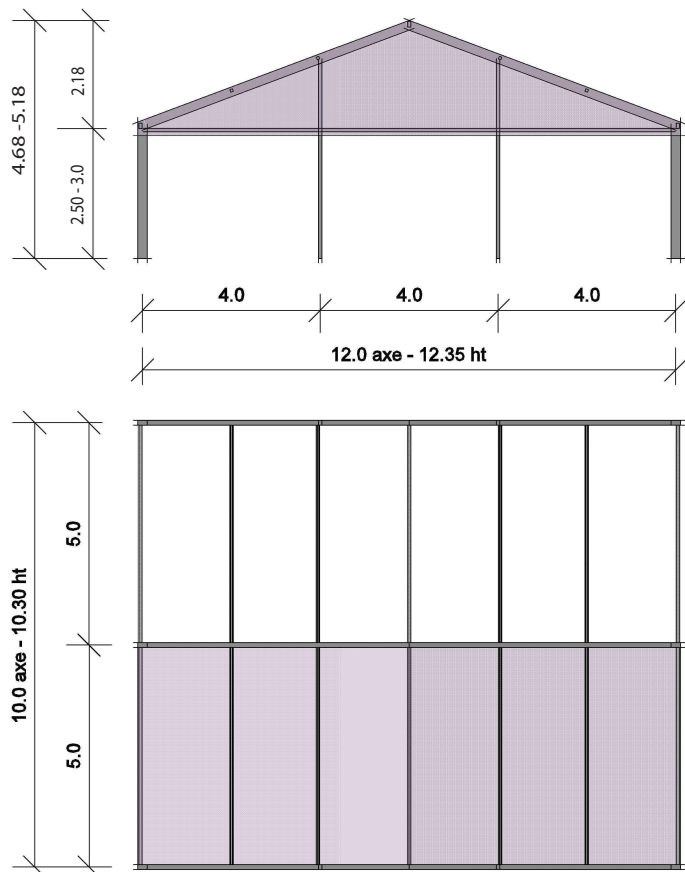

Tarifs structure - Habillage

Plans techniques

Dispo en h: 2.50 et h : 3.0 m
 Structure aluminium
 Bâche toit PVC
 Rideaux PVC

TENTE 12.0 m - 2 PANS

	contreventée	inter	pignon
Lestage	1406 1690	1106/1460	350/470

Entoilage

Structure	Toit cristal	Pignon cristal	rideaux cristal	Rideaux fenetres
45.0 ml - 2x	NON	OUI	OUI	OUI