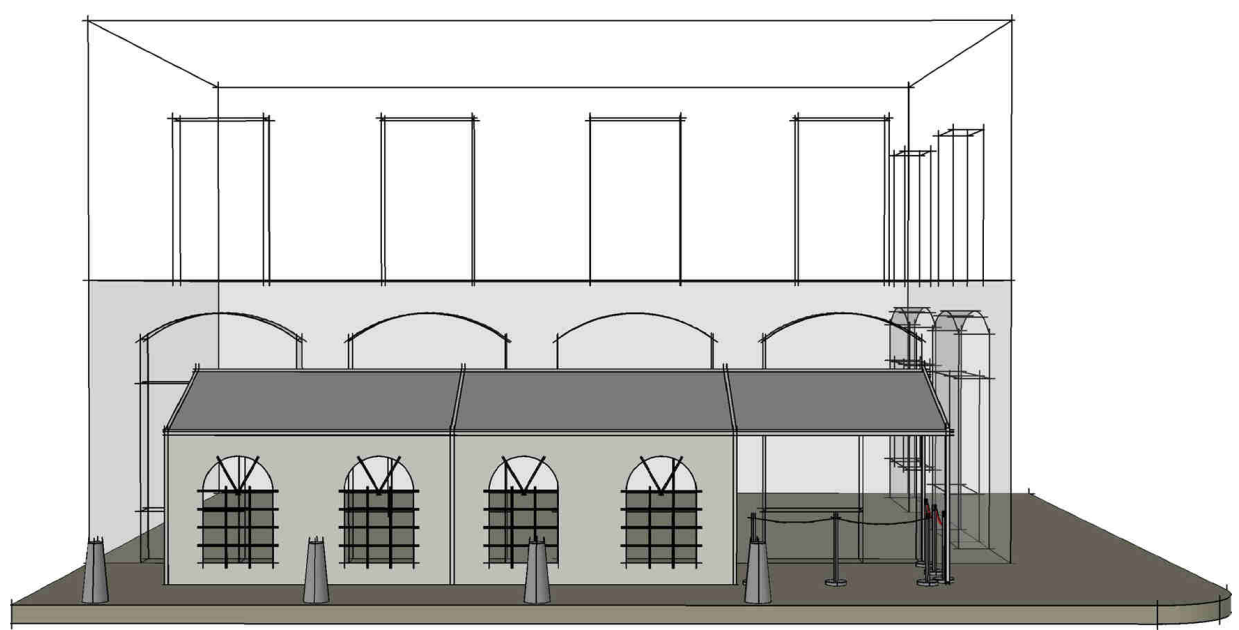

Structure aluminium
 Bâche toit PVC
 Rideaux PVC

Lestage
 70 kg

Bâches	Travées spéciales		
	1.0 m	2.0 m	3.0 m
Bâches blanches			
Bâches cristal			
Bâches opaques			
Rideaux			
Rideaux blancs			
Rideaux cristal			
Rideaux opaques			

TENTE 2.20 m - 1 PAN