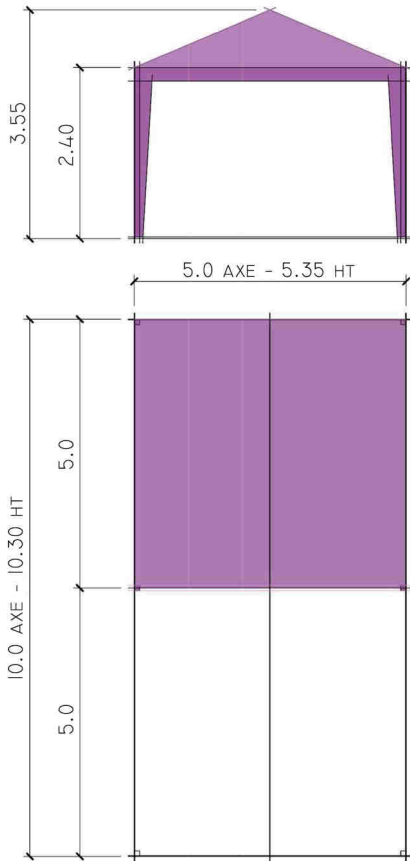

Attention travée de 5.0 m et de 3.0 m

Structure aluminium  
Bâche toit PVC  
Rideaux PVC

Bâches	Travées spéciales		
	1.0 m	2.0 m	3.0 m
Bâches blanches			
Bâches cristal			
Bâches opaques			
<b>Rideaux</b>			
Rideaux blancs			
Rideaux cristal			
Rideaux opaques			
	contreventée	inter	pignon
Lestage	140/410	70	70

RIDEAUX	Pièces
Rideaux Cristal	
Rideaux Fenêtres	
Rideaux Opaques	
Rideaux Couleur	
<b>BÂCHE</b>	<b>Pièces</b>
Bâche blanche	
Bâche cristal	
Bâche opaque	
Bâche couleur	
<b>TRIANGLE PIGNON</b>	<b>Pièces</b>
Triangle pignon blanc	
Triangle pignon cristal	
Traingle pignon opaque	
Triangle pignon couleur	