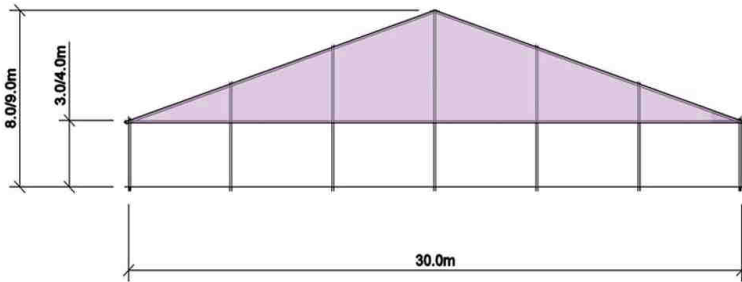

Plus value 10 % pour un montage en 4.0 m

Structure aluminium
Bâche toit PVC
Rideaux PVC

	Travées spéciales		
Bâches	1.0 m	2.0 m	3.0 m
Bâches blanches			
Bâches cristal			
Bâches opaques			
Rideaux			
Rideaux blancs			
Rideaux cristal			
Rideaux opaques			

	contreventée	inter	pignon
Lestage	2500/4330	1500/2860	500/800

RIDEAUX	Pièces
Rideaux Cristal	
Rideaux Fenêtres	
Rideaux Opaques	
Rideaux Couleur	
BÂCHE	Pièces
Bâche blanche	
Bâche cristal	
Bâche opaque	
Bâche couleur	
TRIANGLE PIGNON	Pièces
Triangle pignon blanc	
Triangle pignon cristal	
Triangle pignon opaque	
Triangle pignon couleur	

TENTE 30.0 m - 2 PANS