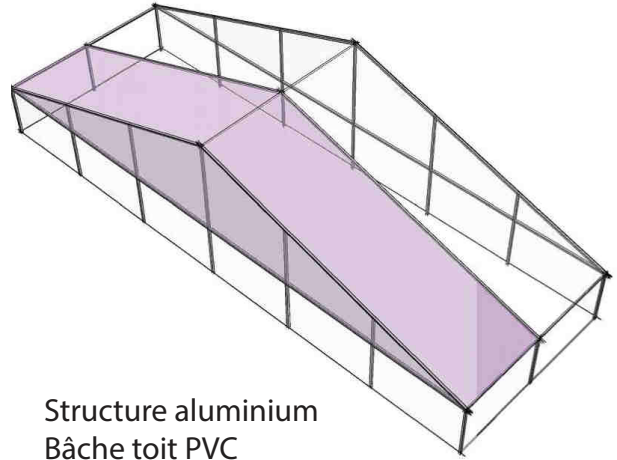

Plus value 10 % pour un montage en 4.0 m

Structure aluminium
Bâche toit PVC
Rideaux PVC

	Travées spéciales		
Bâches	1.0 m	2.0 m	3.0 m
Bâches blanches			
Bâches cristal			
Bâches opaques			
Rideaux			
Rideaux blancs			
Rideaux cristal			
Rideaux opaques			

	contreventée	inter	pignon
Lestage	2500/4330	1500/2860	500/800

RIDEAUX	Pièces
Rideaux Cristal	
Rideaux Fenêtres	
Rideaux Opaques	
Rideaux Couleur	
BÂCHE	Pièces
Bâche blanche	
Bâche cristal	
Bâche opaque	
Bâche couleur	
TRIANGLE PIGNON	Pièces
Triangle pignon blanc	
Triangle pignon cristal	
Triangle pignon opaque	
Triangle pignon couleur	