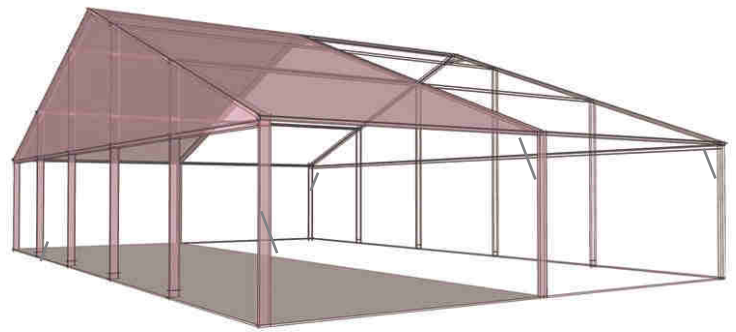

Plus value 10 % pour un montage en 4.0 m

Structure aluminium
Bâche toit PVC
Rideaux PVC

	Travées spéciales		
Bâches	1.0 m	2.0 m	3.0 m
Bâches blanches			
Bâches cristal			
Bâches opaques			
Rideaux			
Rideaux blancs			
Rideaux cristal			
Rideaux opaques			
	contreventée	inter	pignon
Lestage	2000/3600	1500/2370	500/750

RIDEAUX	Pièces
Rideaux Cristal	
Rideaux Fenêtres	
Rideaux Opaques	
Rideaux Couleur	
BÂCHE	Pièces
Bâche blanche	
Bâche cristal	
Bâche opaque	
Bâche couleur	
TRIANGLE PIGNON	Pièces
Triangle pignon blanc	
Triangle pignon cristal	
Triangle pignon opaque	
Triangle pignon couleur	

TENTE 25.0 m - 2 PANS