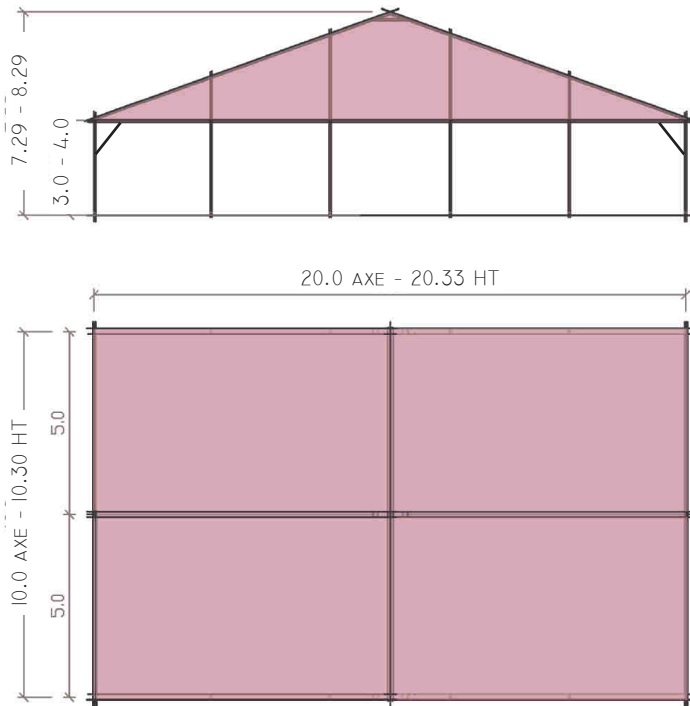

Plus value 10 % pour un montage en 4.0 m

Structure aluminium
Bâche toit PVC
Rideaux PVC

	Travées spéciales		
Bâches	1.0 m	2.0 m	3.0 m
Bâches blanches			
Bâches cristal			
Bâches opaques			
Rideaux			
Rideaux blancs			
Rideaux cristal			
Rideaux opaques			
	contreventée	inter	pignon
Lestage	2000/3600	1500/2370	500/750

TENTE 25.0 m - 2 PANS