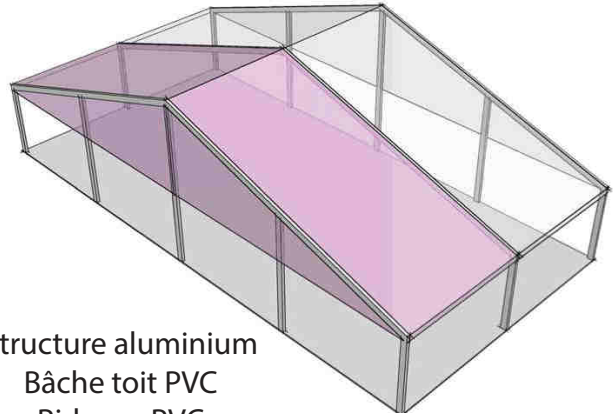

Peut-être montée en 4.0 m
avec structure 25.0 - 30.0 m

Structure aluminium
Bâche toit PVC
Rideaux PVC

Plus value 10 % pour un montage en 4.0 m
Plus value 10 % pour un montage à la main

	Travées spéciales		
Bâches	1.0 m	2.0 m	3.0 m
Bâches blanches			
Bâches cristal			
Bâches opaques			
Rideaux			
Rideaux blancs			
Rideaux cristal			
Rideaux opaques			

	contreventée	inter	pignon
Lestage	1500/2250	1000/1770	300/560

RIDEAUX	Pièces
Rideaux Cristal	
Rideaux Fenêtres	
Rideaux Opaques	
Rideaux Couleur	
BÂCHE	Pièces
Bâche blanche	
Bâche cristal	
Bâche opaque	
Bâche couleur	
TRIANGLE PIGNON	Pièces
Triangle pignon blanc	
Triangle pignon cristal	
Triangle pignon opaque	
Triangle pignon couleur	

TENTE 20.0 m - 2 PANS