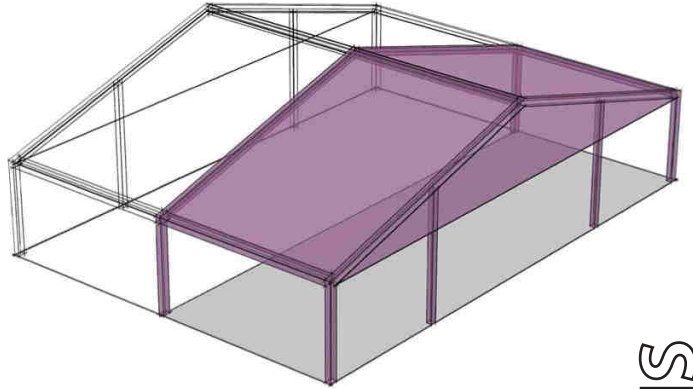

Structure aluminium  
Bâche toit PVC  
Rideaux PVC

ATTENTION PAS DE MONTAGE POSSIBLE  
POUR ALHAMBRA ET PORTE

	Travées spéciales		
Bâches	1.0 m	2.0 m	3.0 m
Bâches blanches			
Bâches cristal			
Bâches opaques			
Rideaux			
Rideaux blancs			
Rideaux cristal			
Rideaux opaques			
	contreventée	inter	pignon
Lestage	1500	1000	300

RIDEAUX	Pièces
Rideaux Cristal	
Rideaux Fenêtres	
Rideaux Opaques	
Rideaux Couleur	
BÂCHE	Pièces
Bâche blanche	
Bâche cristal	
Bâche opaque	
Bâche couleur	
TRIANGLE PIGNON	Pièces
Triangle pignon blanc	
Triangle pignon cristal	
Triangle pignon opaque	
Triangle pignon couleur	

TENTE 14.0 m - 2 PANS